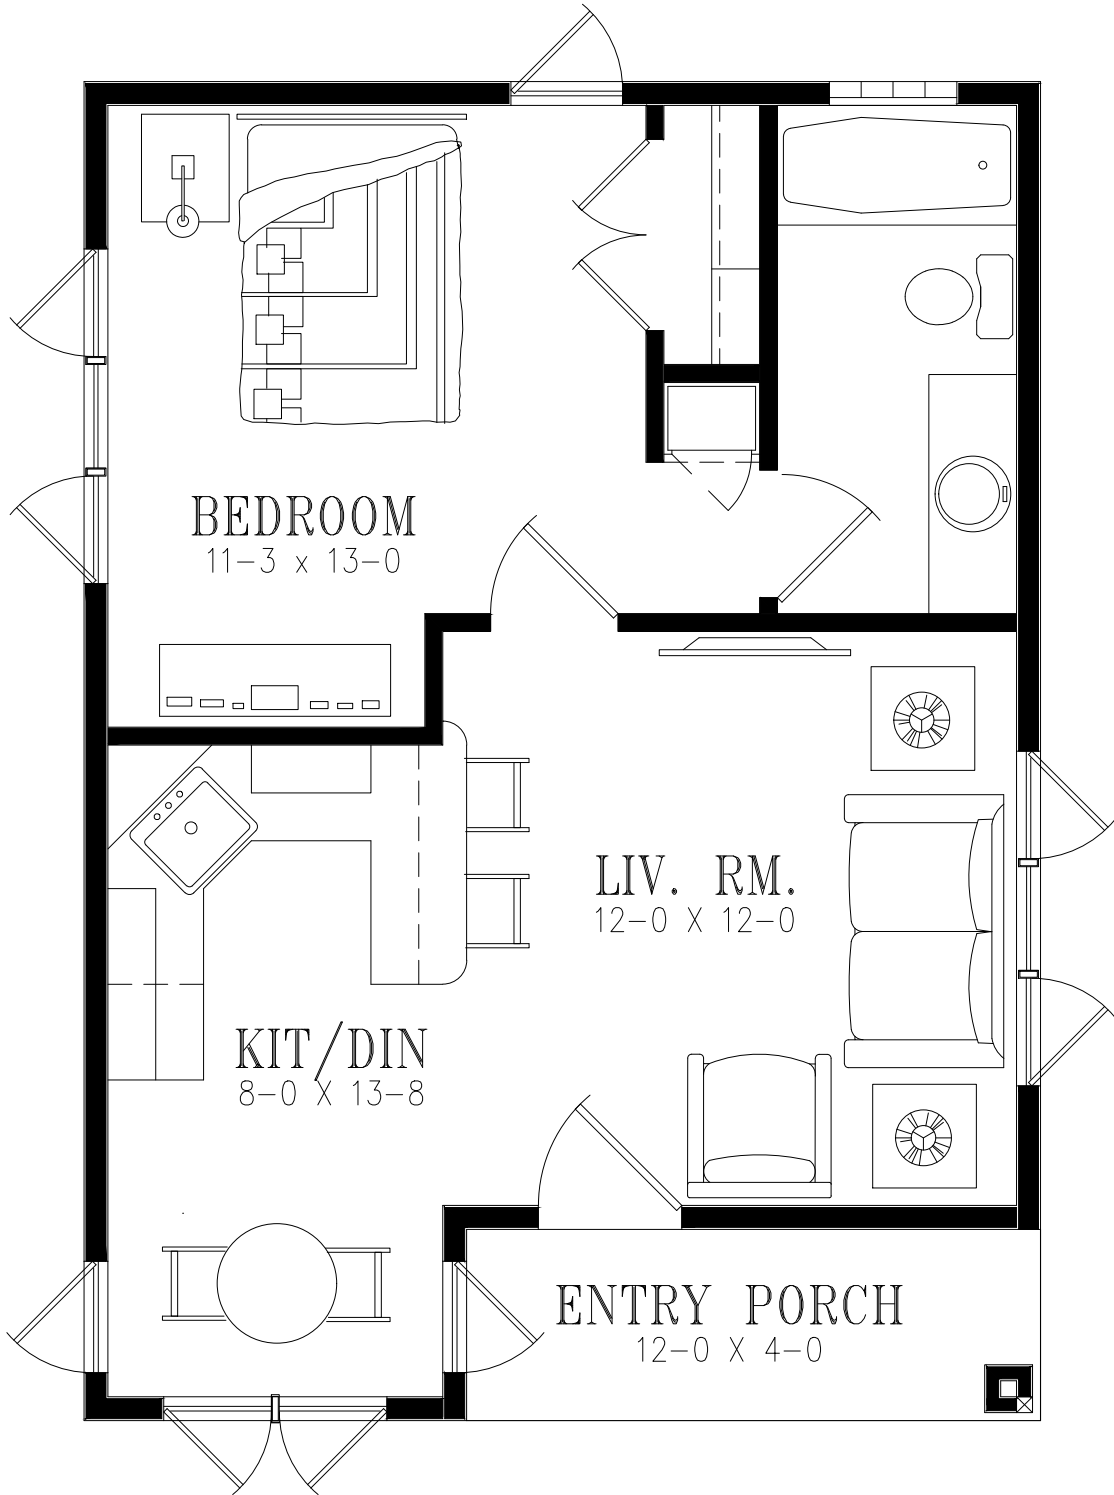

20'-0"

28'-0"

512 S.F. CASITA